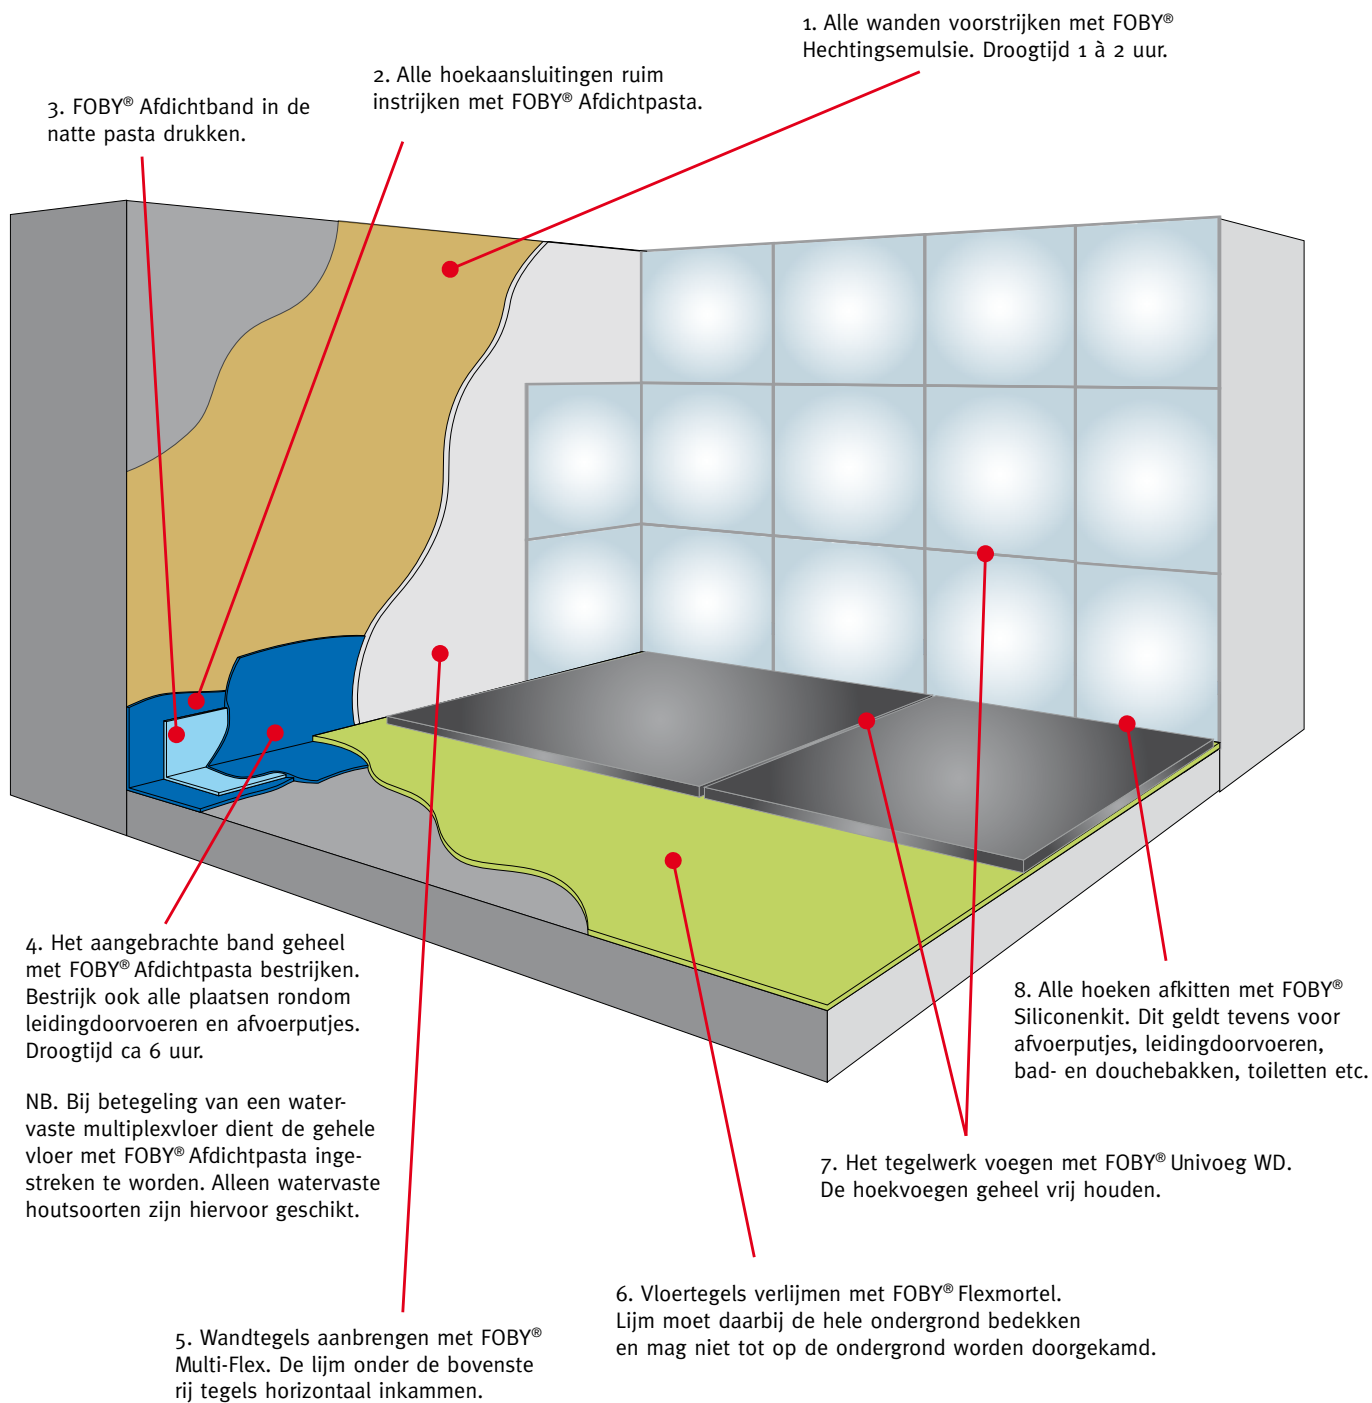

FOBY® Waterdicht-systeem in één oogopslag